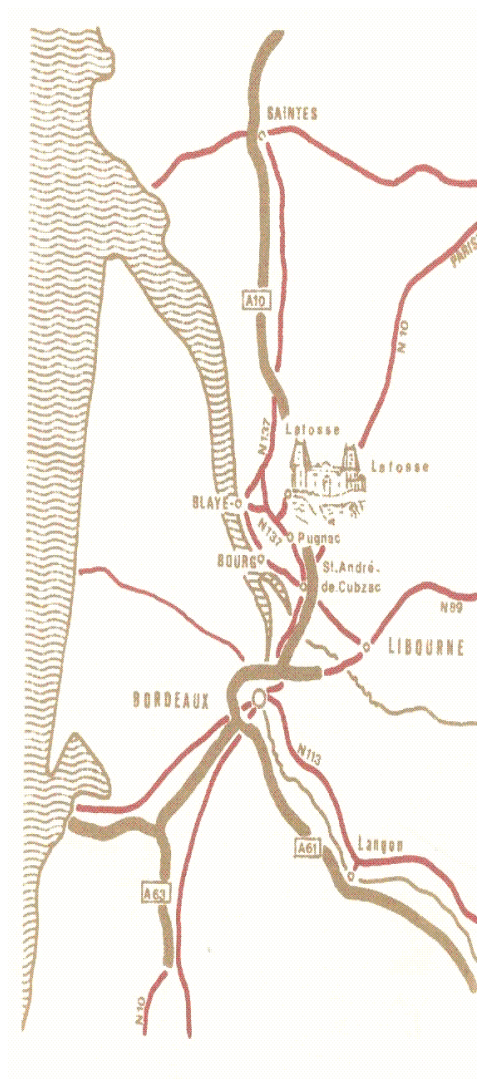

SIGNATURE :

BON DE COMMANDE
A RETOURNER A :

Benoît AMANIOU
446 rue du Château Calmeilh
33710 PUGNAC

Le Château de Calmeilh

se situe à 500 mètres de la R.D. 137,

entre Blaye et Saint-André de Cubzac

VIN DE BORDEAUX