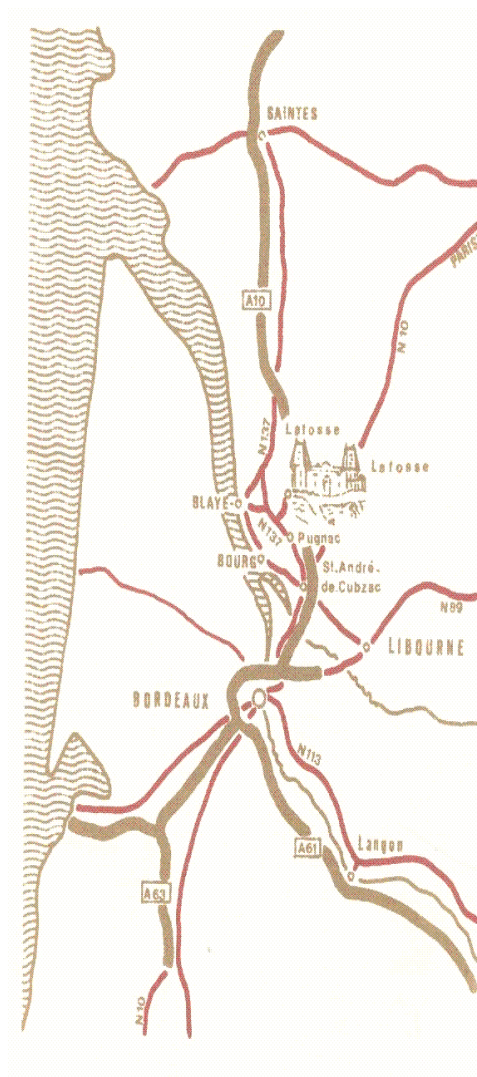

Veillez expédier à :

Adresse complète de livraison :

Téléphone :

Aux conditions de paiement suivantes :

○ Chèque bancaire joint.

○ Virement bancaire

RIB FR76 1330 6000 4166 0150 9995 960

BIC: AGRIFRPP833

SIGNATURE :

BON DE COMMANDE
A RETOURNER A :

Benoît AMANIOU
446 rue du Château Calmeilh
33710 PUGNAC